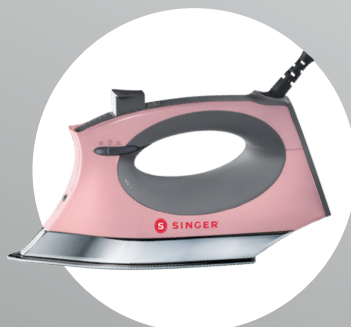

SINGER®

SteamCraft Plus

2600 watt

A#: 220429103 | B#: 220429108

Mintgrøn/Grå

Hvid/Grå

Grå/Grå

Lyserød/Grå

Rød/Grå

A#: 220432103 | B#: 220432108

A#: 220431103 | B#: 220431108

A#: 220433103 | B#: 220433108

A#: 220430103 | B#: 220430108

SINGER® SteamCraft Plus-strygejernet har en **OnPoint-spids**, der er specialdesignet af syersker og gør det nemt at åbne sømme og stryge rundt om knapper, manchetter og læg for et flot resultat. Et **digitalt display**, **3,7 meter 360° ledning**, en **stor vandtank** og en **stærk dampudladning** gør dette til det bedste strygejern til syersken.

2600
watt

Kraftig dampudladning

2600 watt til ekspertresultater

OnPoint-spids design

For en mere detaljeret finish ved knapper, manchetter og læg

Nem at fylde

Vandbeholder uden spild

3,7
METER

3,7 meter (12'), 360° ledning

Længere rækkevidde

300
ml

Stor vandbeholder

300 ml for færre genopfyldninger

Lodret damptilstand

Til gardiner og tøj, der kræver skånsom behandling

Anvender postevand