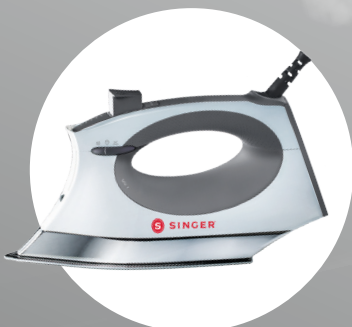

SINGER®

SteamCraft Plus

2600 watt

A#: 220429103 | B#: 220429108

Mintgrøn/Grå

Hvid/Grå

Grå/Grå

Lyserød/Grå

Rød/Grå

A#: 220432103 | B#: 220432108

A#: 220431103 | B#: 220431108

A#: 220433103 | B#: 220433108

A#: 220430103 | B#: 220430108

SINGER® SteamCraft Plus-strygejernet har en **OnPoint-spids**, der er specialdesignet af syersker og gør det nemt at åbne sømme og stryge rundt om knapper, manchetter og læg for et flot resultat. Et **digitalt display**, **3,7 meter 360° ledning**, en **stor vandtank** og en **stærk dampudladning** gør dette til det bedste strygejern til syersken.

2600
watt

Kraftig dampudladning

2600 watt til ekspertresultater

OnPoint-spids design

For en mere detaljeret finish ved knapper, manchetter og læg

Nem at fylde

Vandbeholder uden spild

3,7
METER

3,7 meter (12'), 360° ledning

Længere rækkevidde

300
ml

Stor vandbeholder

300 ml for færre genopfyldninger

Lodret damptilstand

Til gardiner og tøj, der kræver skånsom behandling

Anvender postevand