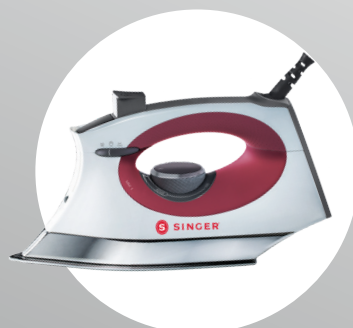

SINGER®

SteamCraft

2600 watt

A#: 220426103 | B#: 220426108

Hvid/Grå

Mintgrøn/Grå

A#: 220427103 | B#: 220427108

Lyserød/Grå

A#: 220428103 | B#: 220428108

Hvid/Mintgrøn

A#: 220424103 | B#: 220424108

Hvid/-Rød

A#: 220425103 | B#: 220425108

SINGER® SteamCraft-strygejernet har en **OnPoint-spids**, der er særligt designet af syersker og gør det nemt at åbne sømme og stryge rundt om knapper, manchetter og læg for at få et flot resultat. Dette strygejern har **analog præcisionsbetjening, 3 meter 360° ledning, en stor vandtank og kraftig dampudladning.**

Kraftig dampudladning
2600 watt til ekspertresultater

OnPoint-spids design
For en mere detaljeret finish ved knapper, manchetter og læg

Nem at fylde
Vandbeholder uden spild

3 meter (10'), 360° ledning
Længere rækkevidde

Stor vandbeholder
300 ml for færre genopfyldninger

Lodret damptilstand
Til gardiner og tøj, der kræver skånsom behandling

Anvender postevand
Antikalkfilter

30 minutters lodret slukning
Perfekt til syning og mangeartede strygeopgaver