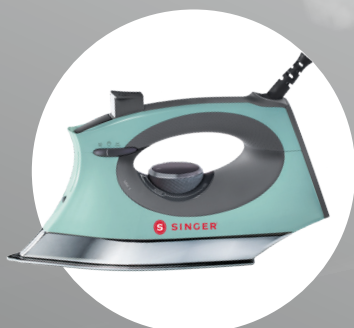

SINGER®

SteamCraft

2600 watt

A#: 220426103 | B#: 220426108

Hvid/Grå

Mintgrøn/Grå

A#: 220427103 | B#: 220427108

Lyserød/Grå

A#: 220428103 | B#: 220428108

Hvid/Mintgrøn

A#: 220424103 | B#: 220424108

Hvid/-Rød

A#: 220425103 | B#: 220425108

SINGER® SteamCraft-strygejernet har en **OnPoint-spids**, der er særligt designet af syersker og gør det nemt at åbne sømme og stryge rundt om knapper, manchetter og læg for at få et flot resultat. Dette strygejern har **analog præcisionsbetjening, 3 meter 360° ledning, en stor vandtank og kraftig dampudladning.**

Kraftig dampudladning
2600 watt til ekspertresultater

OnPoint-spids design
For en mere detaljeret finish ved knapper, manchetter og læg

Nem at fylde
Vandbeholder uden spild

3 meter (10'), 360° ledning
Længere rækkevidde

Stor vandbeholder
300 ml for færre genopfyldninger

Lodret damptilstand
Til gardiner og tøj, der kræver skånsom behandling

Anvender postevand
Antikalkfilter

30 minutters lodret slukning
Perfekt til syning og mangeartede strygeopgaver