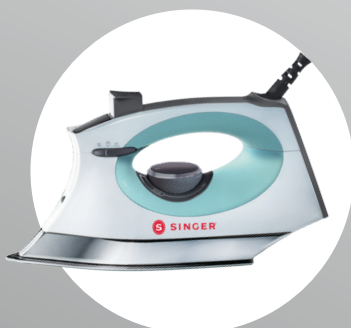

SINGER®

SteamCraft

2600 watt

A#: 220426103 | B#: 220426108

Hvid/Grå

Mintgrøn/Grå

A#: 220427103 | B#: 220427108

Lyserød/Grå

A#: 220428103 | B#: 220428108

Hvid/Mintgrøn

A#: 220424103 | B#: 220424108

Hvid/-Rød

A#: 220425103 | B#: 220425108

SINGER® SteamCraft-strygejernet har en **OnPoint-spids**, der er særligt designet af syersker og gør det nemt at åbne sømme og stryge rundt om knapper, manchetter og læg for at få et flot resultat. Dette strygejern har **analog præcisionsbetjening, 3 meter 360° ledning, en stor vandtank og kraftig dampudladning.**

Kraftig dampudladning
2600 watt til ekspertresultater

OnPoint-spids design
For en mere detaljeret finish ved knapper, manchetter og læg

Nem at fylde
Vandbeholder uden spild

3 meter (10'), 360° ledning
Længere rækkevidde

Stor vandbeholder
300 ml for færre genopfyldninger

Lodret damptilstand
Til gardiner og tøj, der kræver skånsom behandling

Anvender postevand
Antikalkfilter

30 minutters lodret slukning
Perfekt til syning og mangeartede strygeopgaver